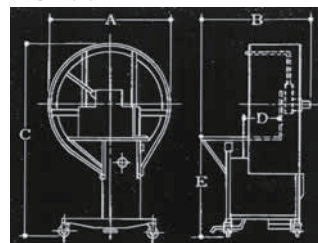

■寸法図

実機写真

■仕様

品番	結束時間 (秒)	電動機 (W)	A (mm)	B (mm)	C (mm)	D・E(mm) テーブル		結束可能寸法	重量 (kg)
						奥行	高さ		
LDT-15	1.2	200	670	940	1300	260	750	400幅×230高 250幅×390高	120