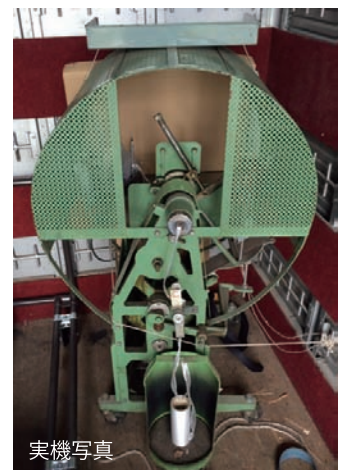

花卉農家の関係各位殿

日本包装機械ライト自動結束機が驚きの価格で！

中古品大特価！
限定1台
50,000円
(税込)

信頼の日本包装機械ライト自動結束機 **8**つのポイント

1. 操作は簡単…ペダルを踏むだけで、僅か 1.2 秒の早さで結束を完了します。
2. 充分なる安全性を発揮…危険な部品は断然なく、安全をモットーに製作されています。
3. 品物の大きさ、固さも無調整で…品物の大きさが 1 つ 1 つ違う場合でも、無調整で結束します。
4. 特許機構を各所に装備…他に追従の許さぬほどの構造がふんだんに駆使されています。
5. 綿紐・ポリ紐…使用可能な紐の種類が多いのも "ライト" の特色です。
6. 全ての軸部に高級ベアリング使用…従って、耐用年数も非常に長く、オーバーホールも不要です。
7. 手入れも至極簡単…給油箇所が非常に少ないため、短時間に完了します。
8. 移動も自由に…キャスターにより軽く移動できます。

■寸法図

実機写真

■仕様

品番	結束時間 (秒)	電動機 (W)	A (mm)	B (mm)	C (mm)	D・E(mm) テーブル		結束可能寸法	重量 (kg)
						奥行	高さ		
LDT-15	1.2	200	670	940	1300	260	750	400幅×230高 250幅×390高	120